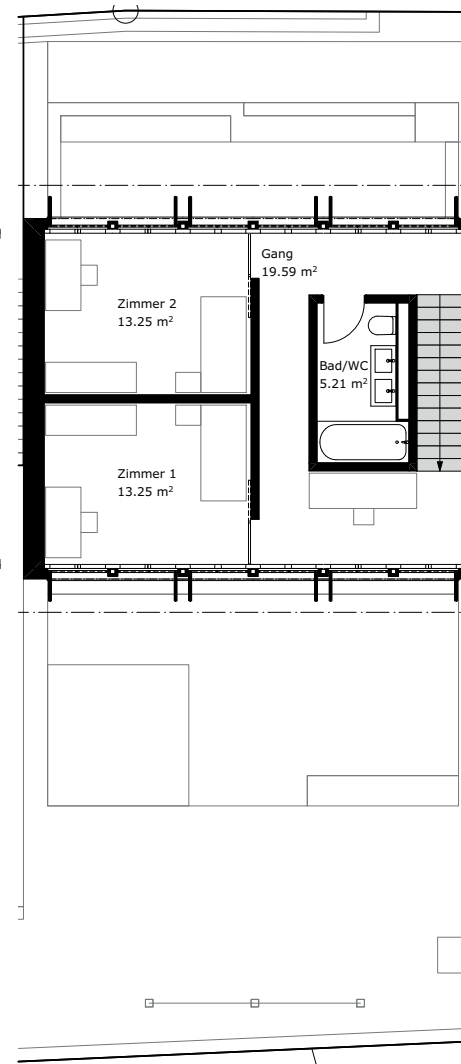

Reiheneinfamilienhaus 4f

Zimmer 5½
 Grundstücksfläche 204.49 m²
 Wohnfläche 161.95 m²

Sitzplatz 38.23 m²
 Keller 13.13 m²

Untergeschoss

Erdgeschoss

Obergeschoss

Dachgeschoss