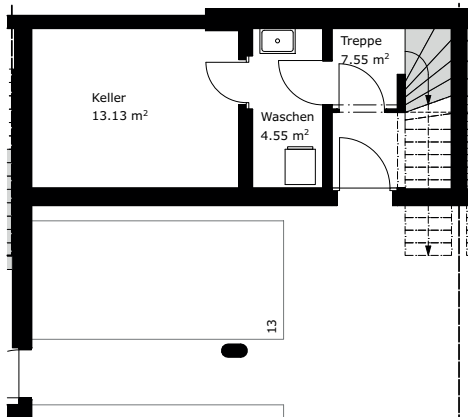

Reiheneinfamilienhaus 4f

Zimmer 5½
 Grundstücksfläche 204.49 m²
 Wohnfläche 161.95 m²

Sitzplatz 38.23 m²
 Keller 13.13 m²

Untergeschoss

Erdgeschoss

Obergeschoss

Dachgeschoss