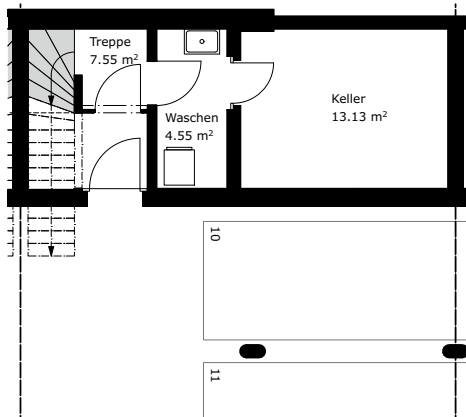

# Reiheneinfamilienhaus 4e

Zimmer	5½	Wohnfläche	161.49 m <sup>2</sup>
Grundstücksfläche	174.44 m <sup>2</sup>	Sitzplatz	38.23 m <sup>2</sup>
Gemüsegarten	22.55 m <sup>2</sup>	Keller	13.13 m <sup>2</sup>

Untergeschoss

Erdgeschoss

Obergeschoss

Dachgeschoss

Masstab 1:150