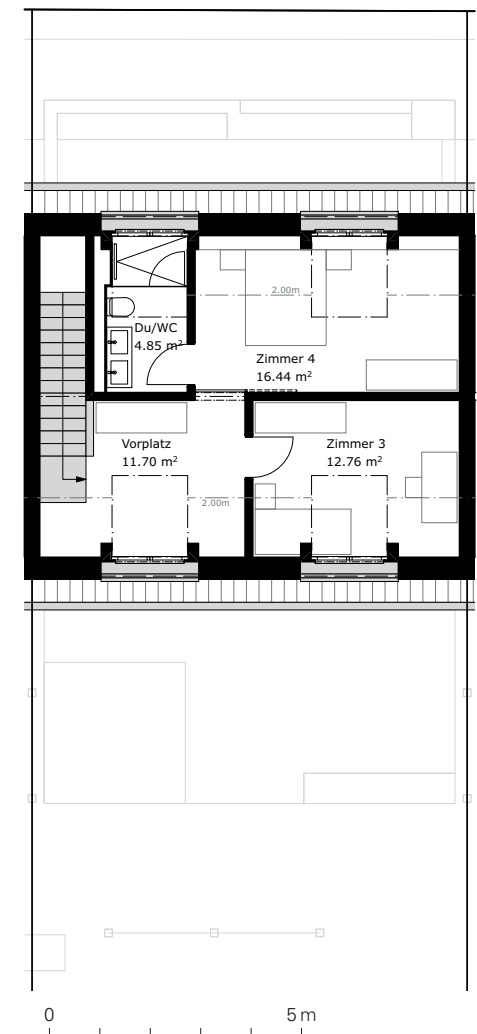

# Reiheneinfamilienhaus 4e

Zimmer	5½	Wohnfläche	161.49 m <sup>2</sup>
Grundstücksfläche	174.44 m <sup>2</sup>	Sitzplatz	38.23 m <sup>2</sup>
Gemüsegarten	22.55 m <sup>2</sup>	Keller	13.13 m <sup>2</sup>

Untergeschoss

Erdgeschoss

Obergeschoss

Dachgeschoss

Masstab 1:150