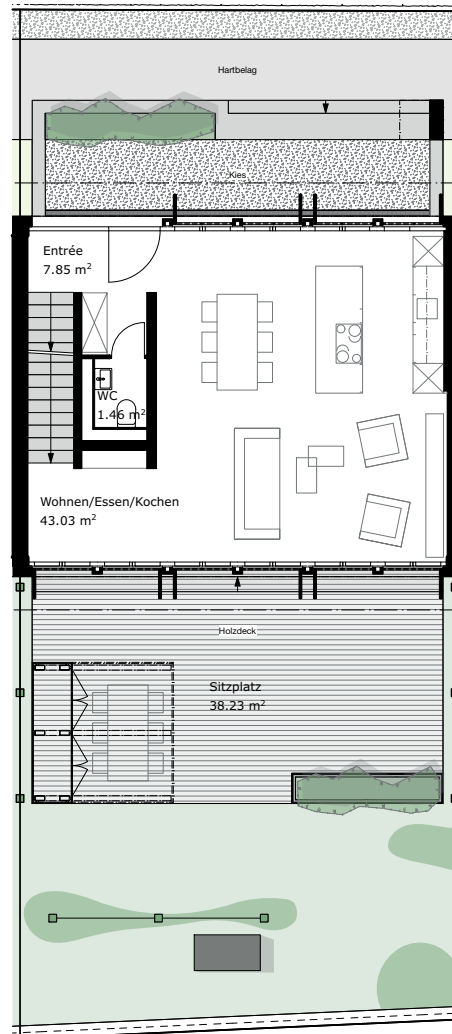

# Reiheneinfamilienhaus 4e

Zimmer	5½	Wohnfläche	161.49 m <sup>2</sup>
Grundstücksfläche	174.44 m <sup>2</sup>	Sitzplatz	38.23 m <sup>2</sup>
Gemüsegarten	22.55 m <sup>2</sup>	Keller	13.13 m <sup>2</sup>

Untergeschoss

Erdgeschoss

Obergeschoss

Dachgeschoss

Masstab 1:150