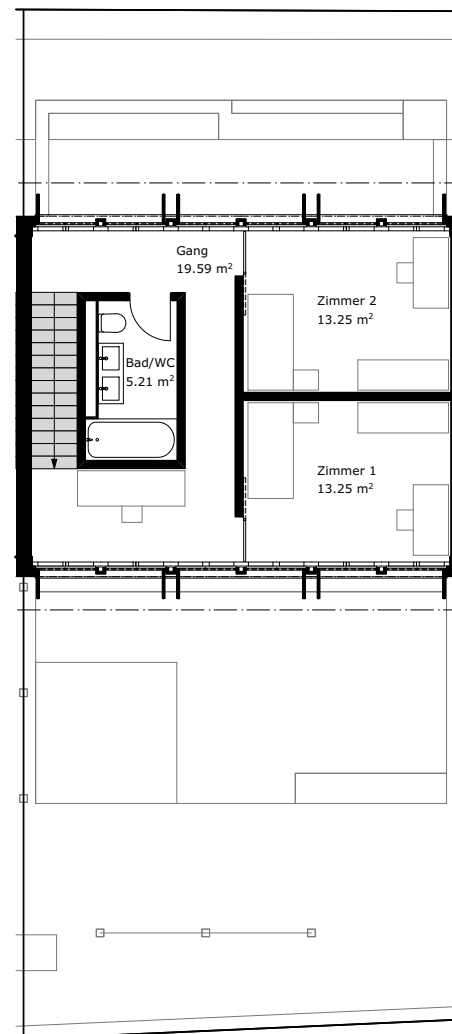

# Reiheneinfamilienhaus 4e

Zimmer	5½	Wohnfläche	161.49 m <sup>2</sup>
Grundstücksfläche	174.44 m <sup>2</sup>	Sitzplatz	38.23 m <sup>2</sup>
Gemüsegarten	22.55 m <sup>2</sup>	Keller	13.13 m <sup>2</sup>

Untergeschoss

Erdgeschoss

Obergeschoss

Dachgeschoss

Masstab 1:150