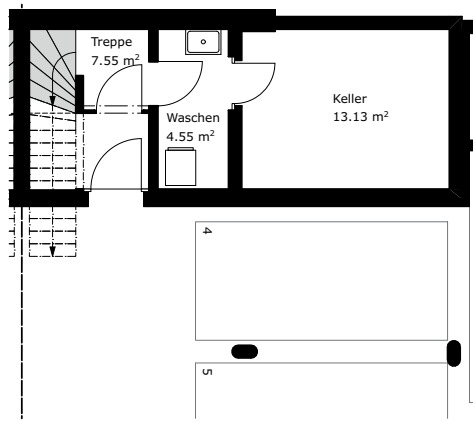

Reiheneinfamilienhaus 4c

Zimmer 5½
 Grundstücksfläche 200.36 m²
 Gemüsegarten 25.50 m²

Wohnfläche 161.95 m²
 Sitzplatz 38.23 m²
 Keller 13.13 m²

Untergeschoss

Erdgeschoss

Obergeschoss

Dachgeschoss