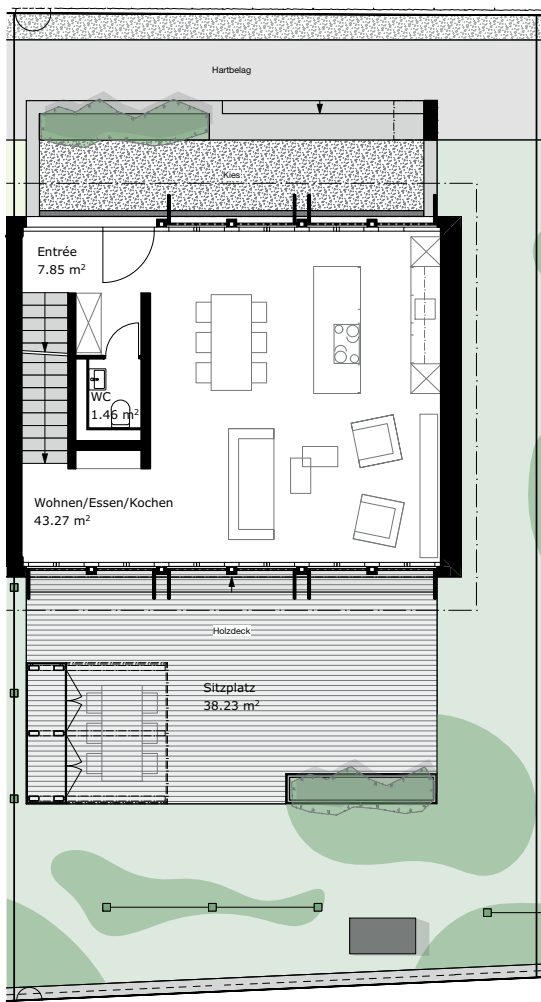

Reiheneinfamilienhaus 4c

Zimmer 5½
 Grundstücksfläche 200.36 m²
 Gemüsegarten 25.50 m²

Wohnfläche 161.95 m²
 Sitzplatz 38.23 m²
 Keller 13.13 m²

Untergeschoss

Erdgeschoss

Obergeschoss

Dachgeschoss