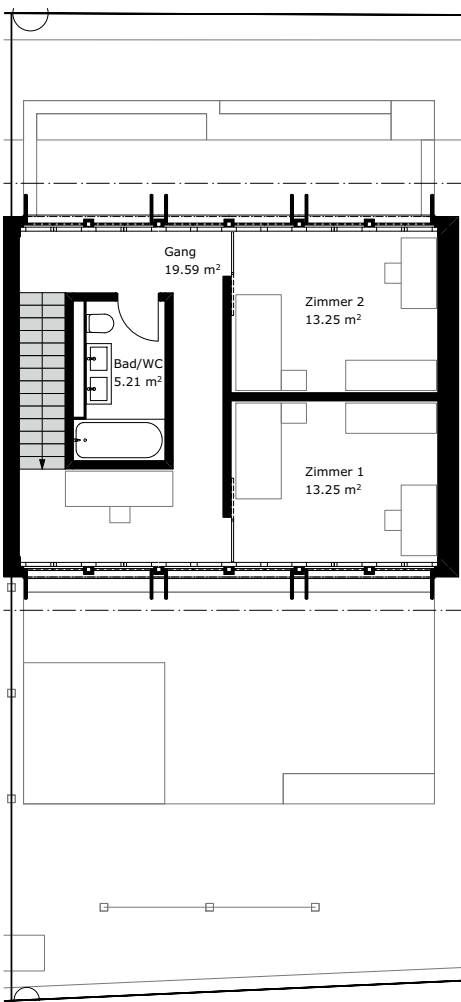

Reiheneinfamilienhaus 4c

Zimmer 5½
 Grundstücksfläche 200.36 m²
 Gemüsegarten 25.50 m²

Wohnfläche 161.95 m²
 Sitzplatz 38.23 m²
 Keller 13.13 m²

Untergeschoss

Erdgeschoss

Obergeschoss

Dachgeschoss